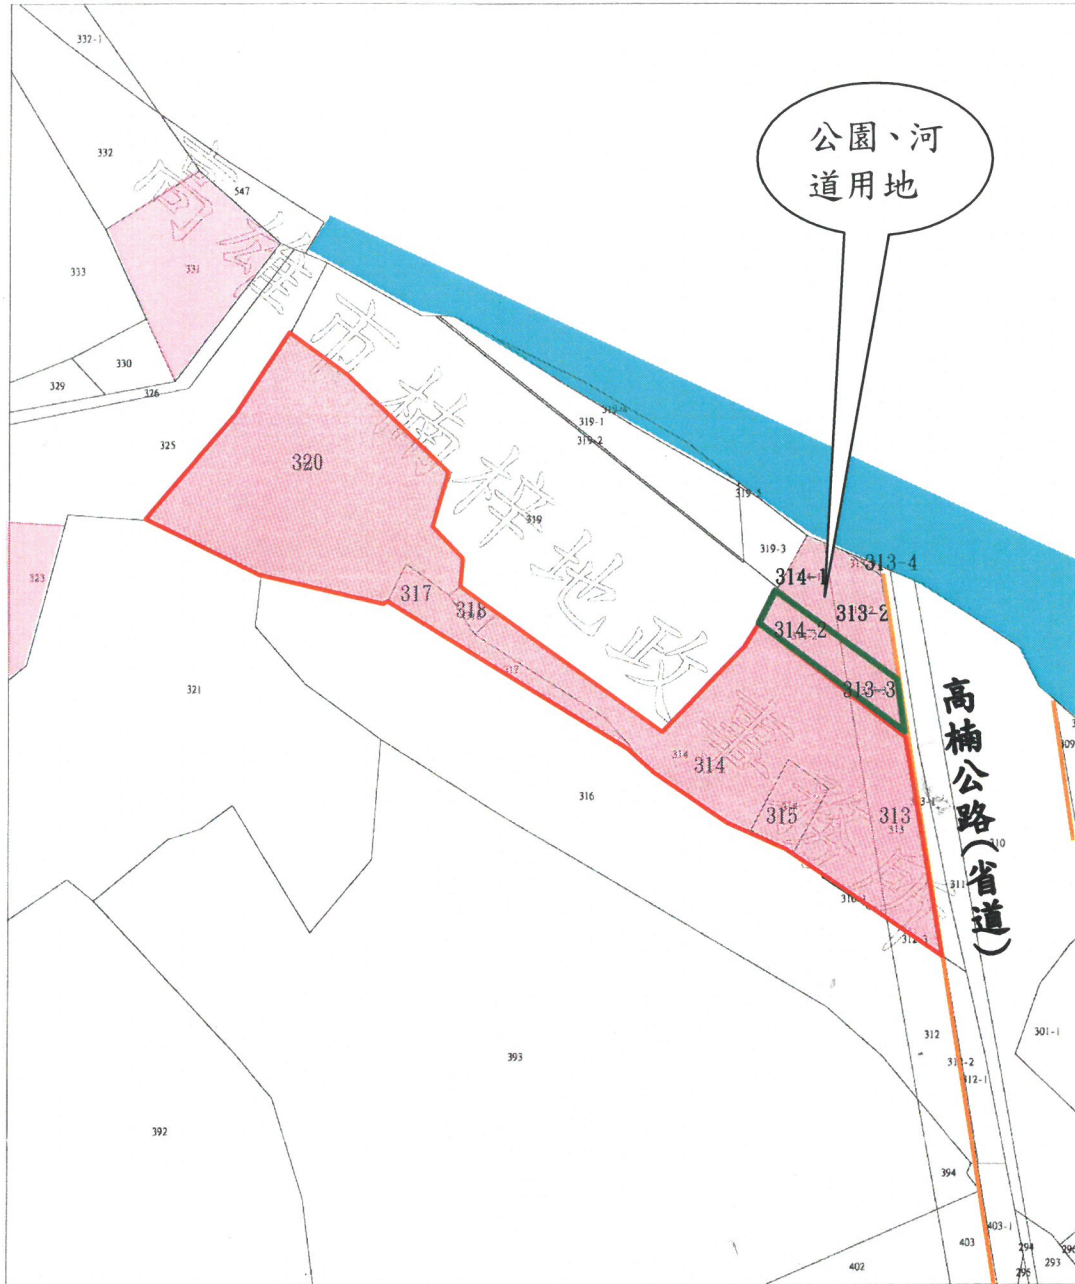

地籍圖謄本

楠梓電謄字第077571號

土地坐落：高雄市楠梓區高楠段313,313-2,313-3,313-4,314,314-1,314-2,315,317,318,320地號

本謄本與地籍圖所載相符（實地界址以複丈鑑界結果為準）

北

資料管轄機關： 高雄市楠梓地政事務所  
本謄本核發機關： 高雄市楠梓地政事務所  
中華民國 101年06月11日

主任：李凌昌

比例尺：1/1200

原比例尺：1/500

本謄本係網路申領之電子謄本，由台糖公司高雄區處自行列印  
謄本檢查號：101EE077571PIC16FD7827949B98994066D8F906AF3  
可至：<http://LAND.HINET.NET> 查驗本謄本之正確性，惟為考量檔案傳輸中心之資料負荷度，線上有效查驗期限為三個月。