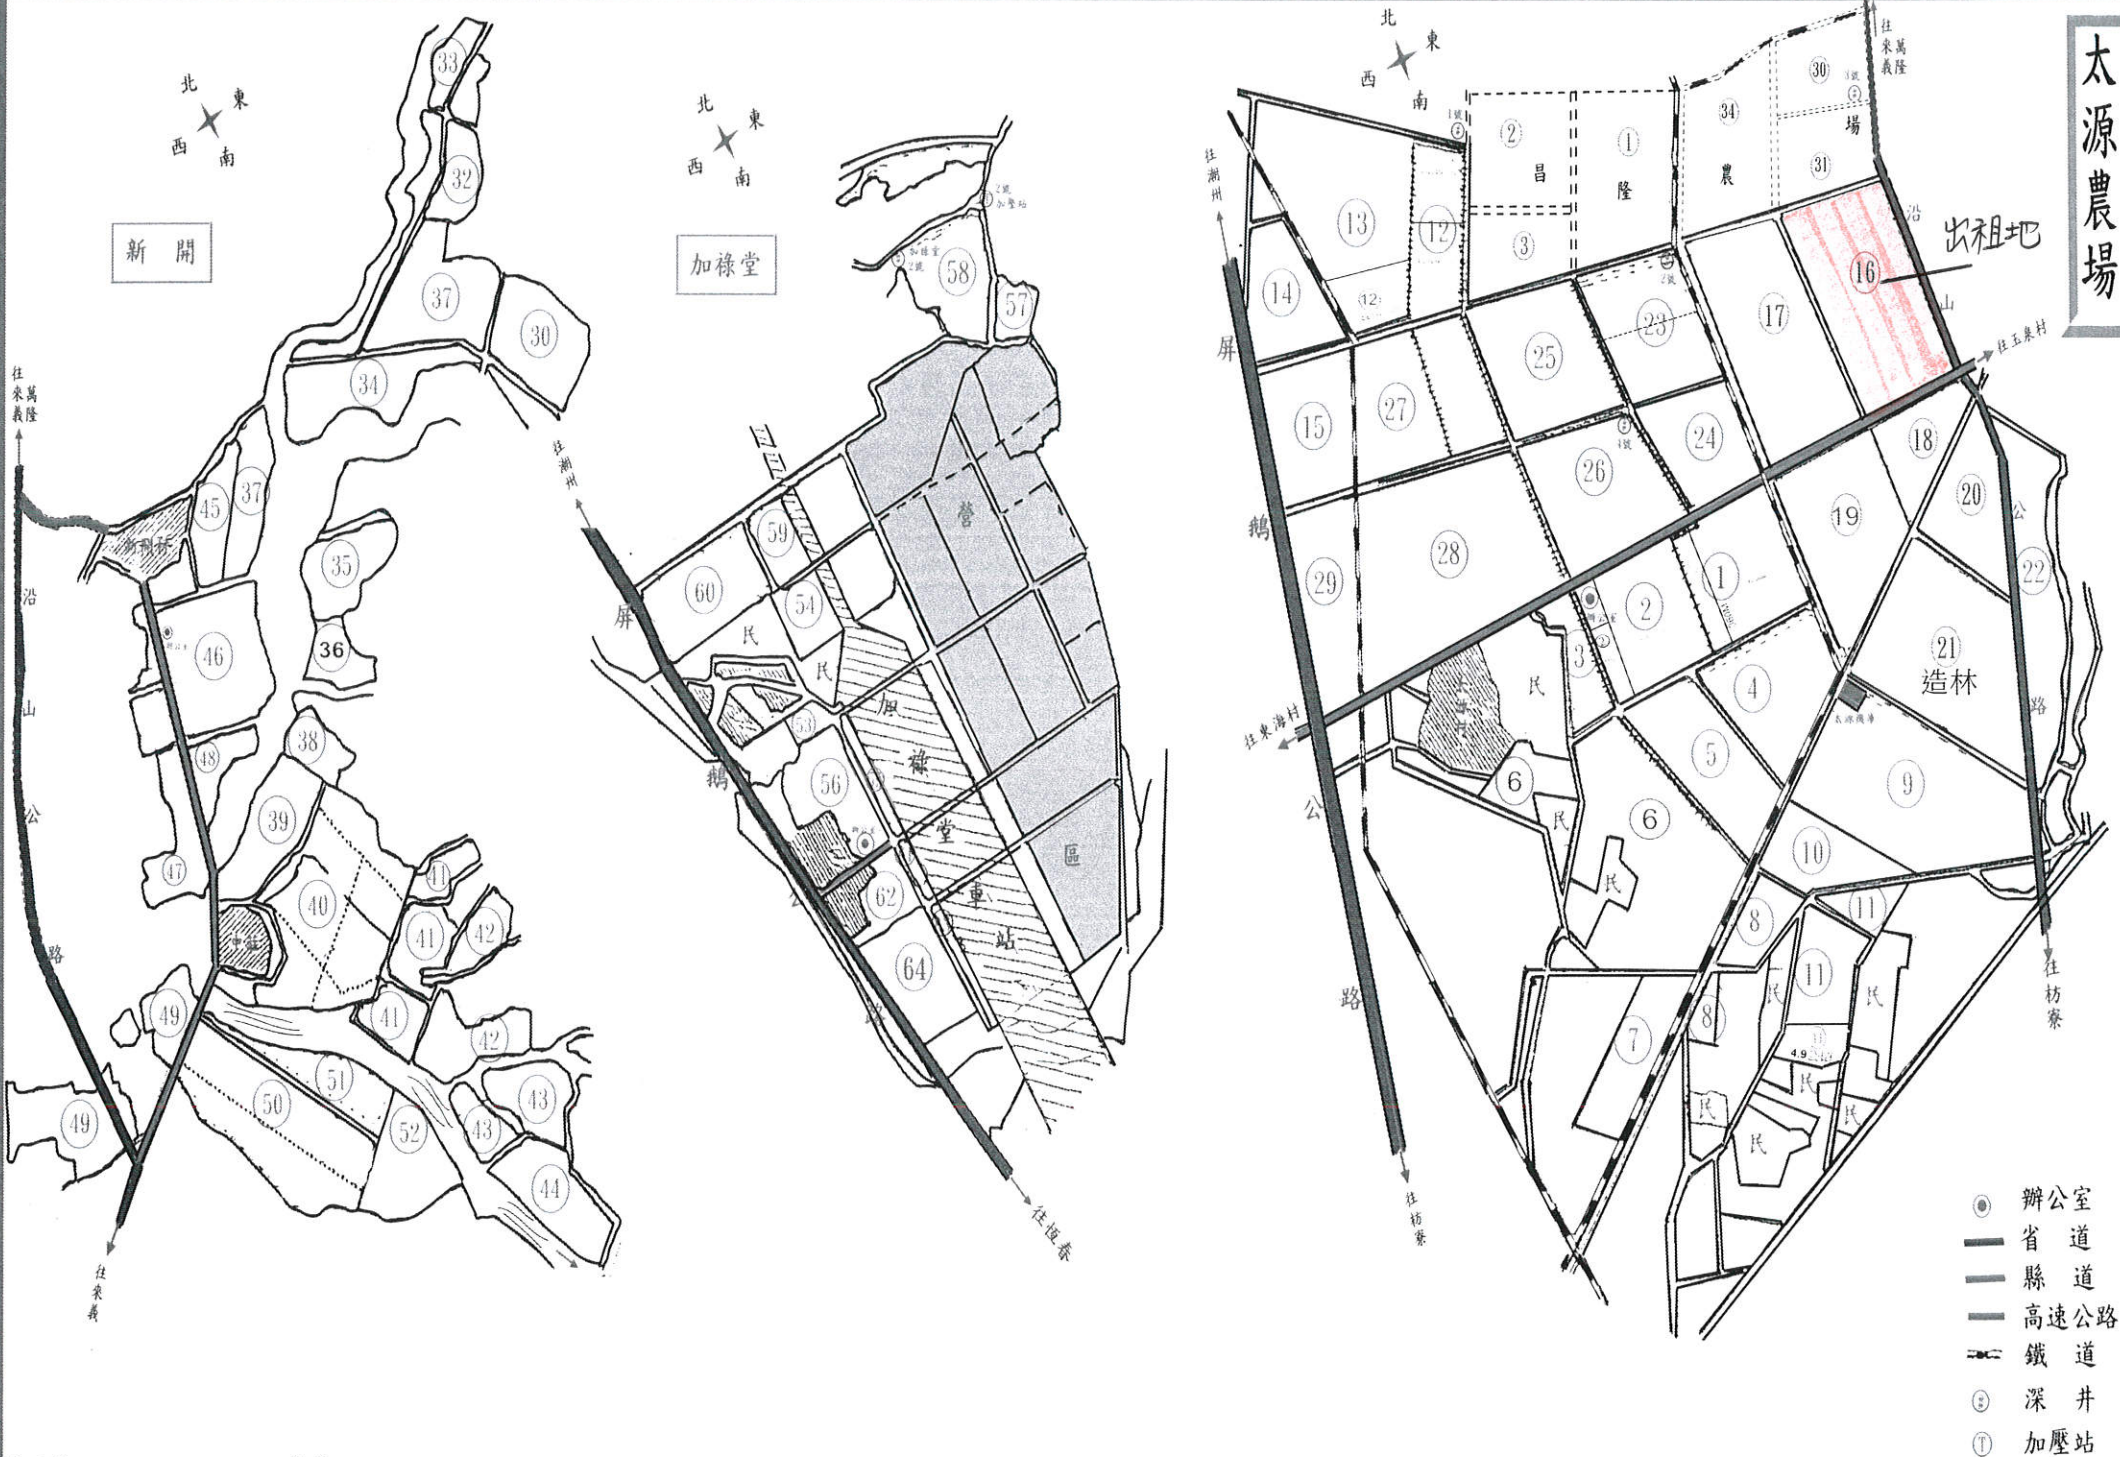

# 太源農場

總面積：\_\_\_\_\_ 公頃