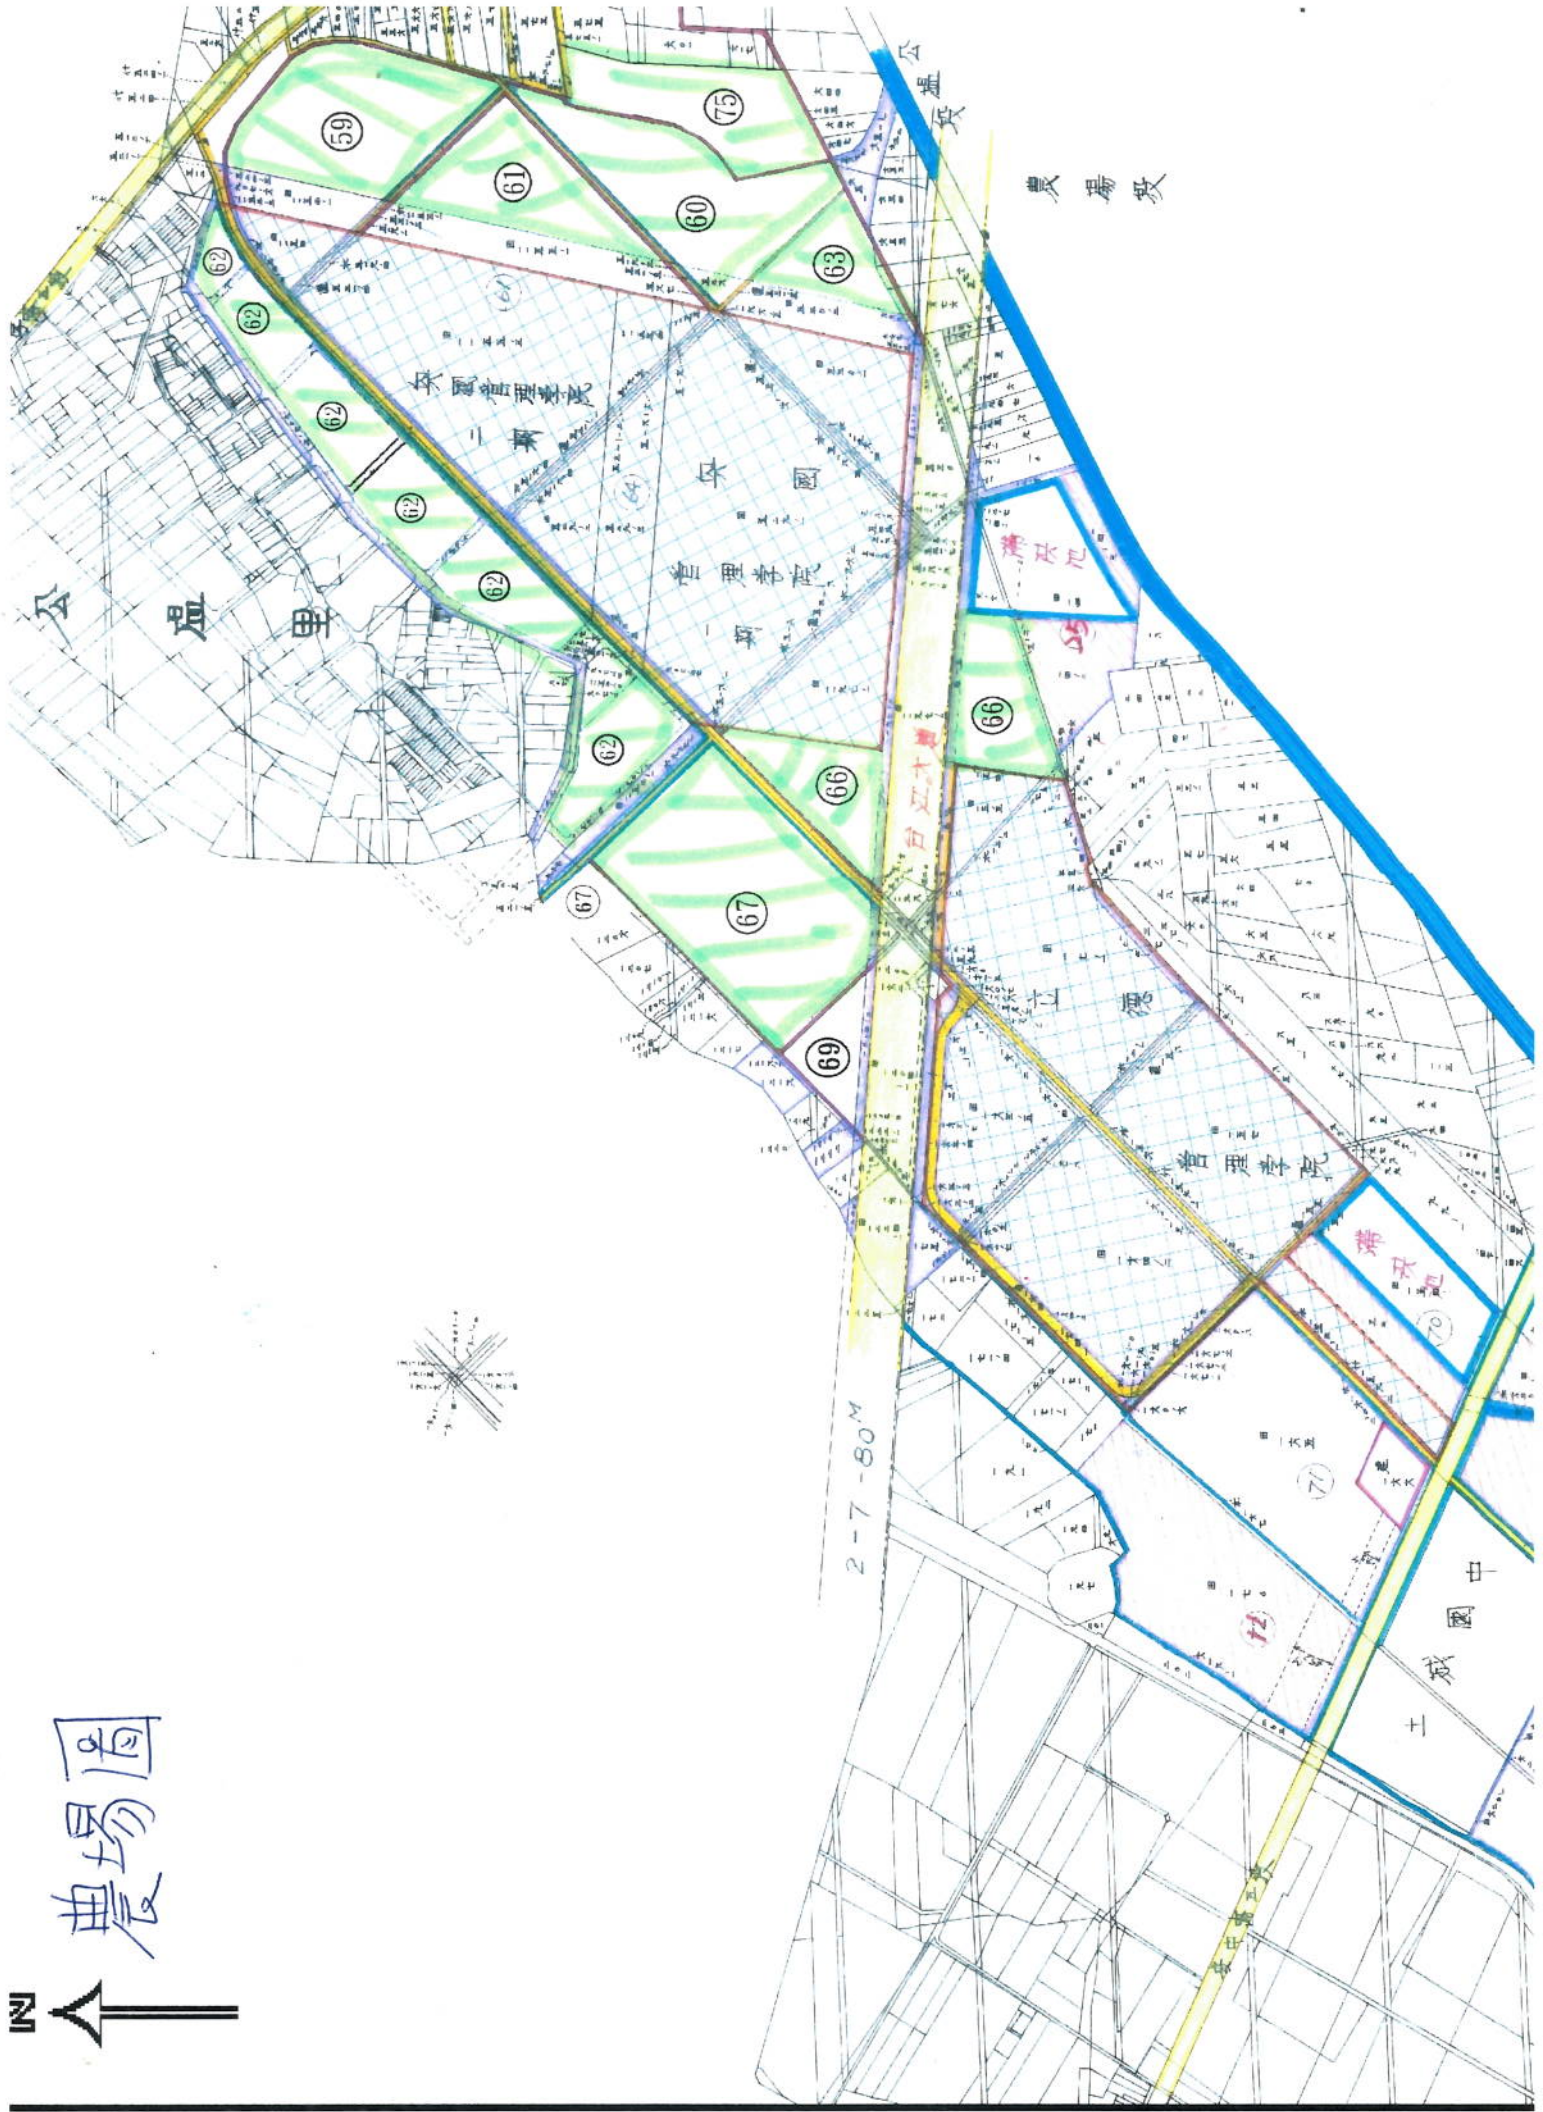

農場圖

農場圖

2-7-80M

中國城

管理學院

管理學院

第一期

第二期

公共體育場

公共體育場

公共體育場

公共體育場

公共體育場

公共體育場

公共體育場

公共體育場

公共體育場