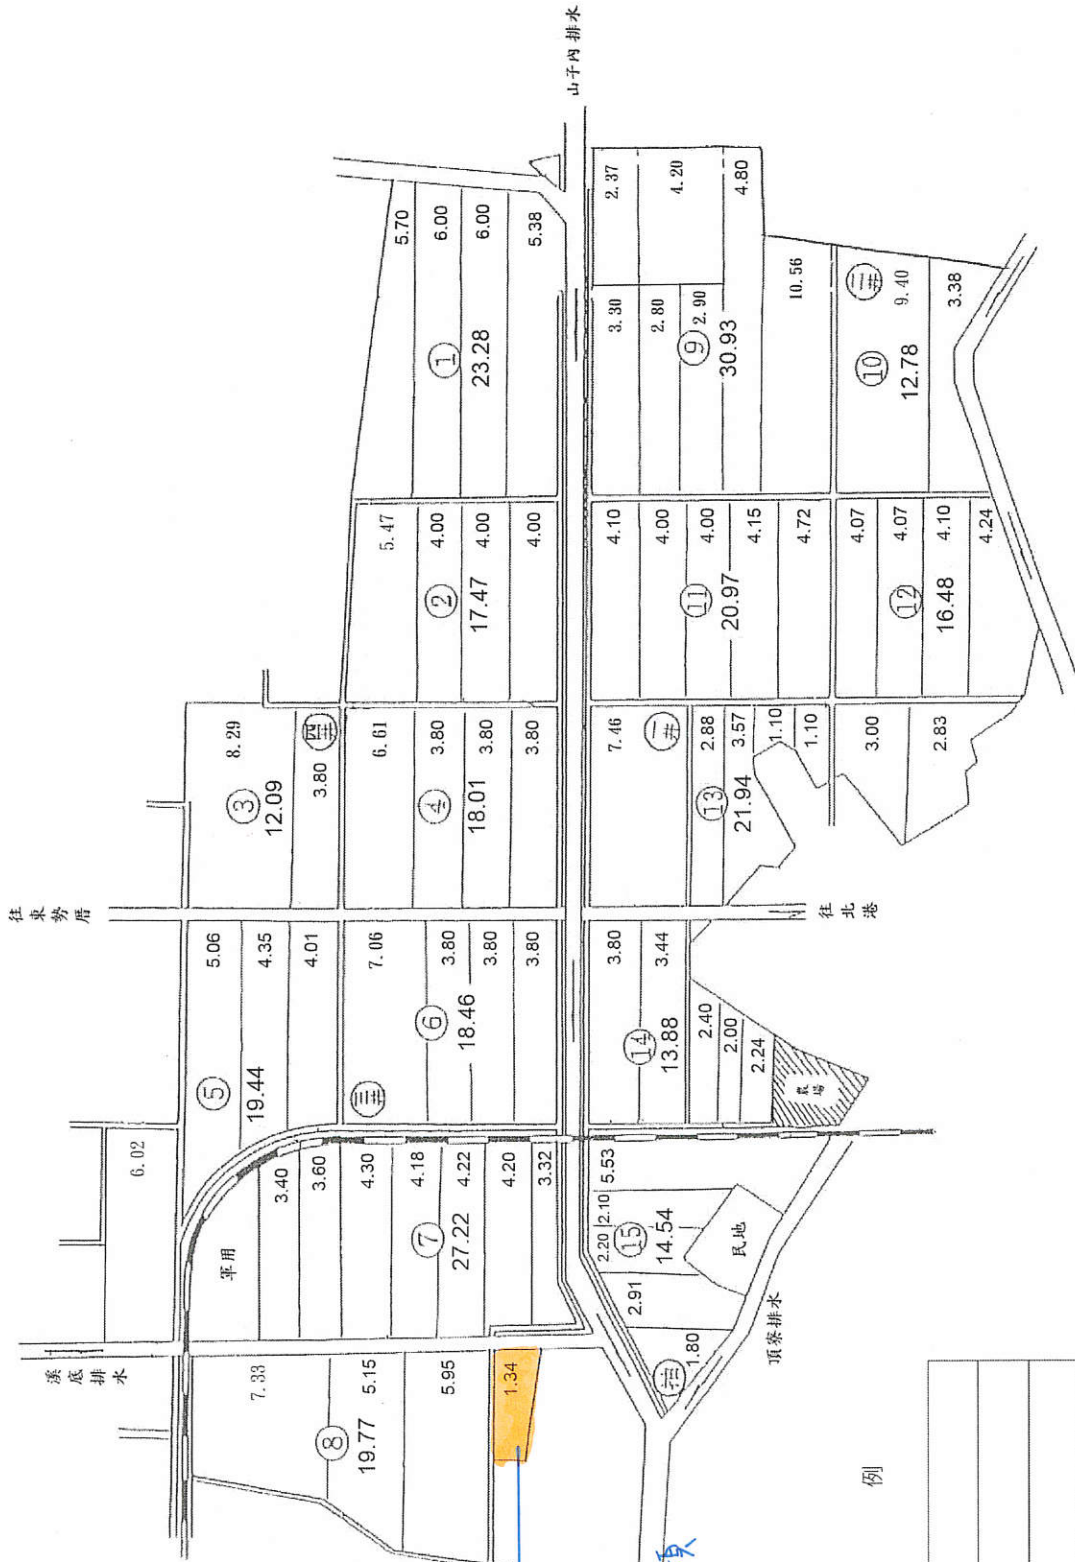

番子溝農場圖

面積：二八七、二六公頃

番子溝農場
008耕區
出租農地位置圖
面積計1,330512公頃

圖例

單位面積：公頃