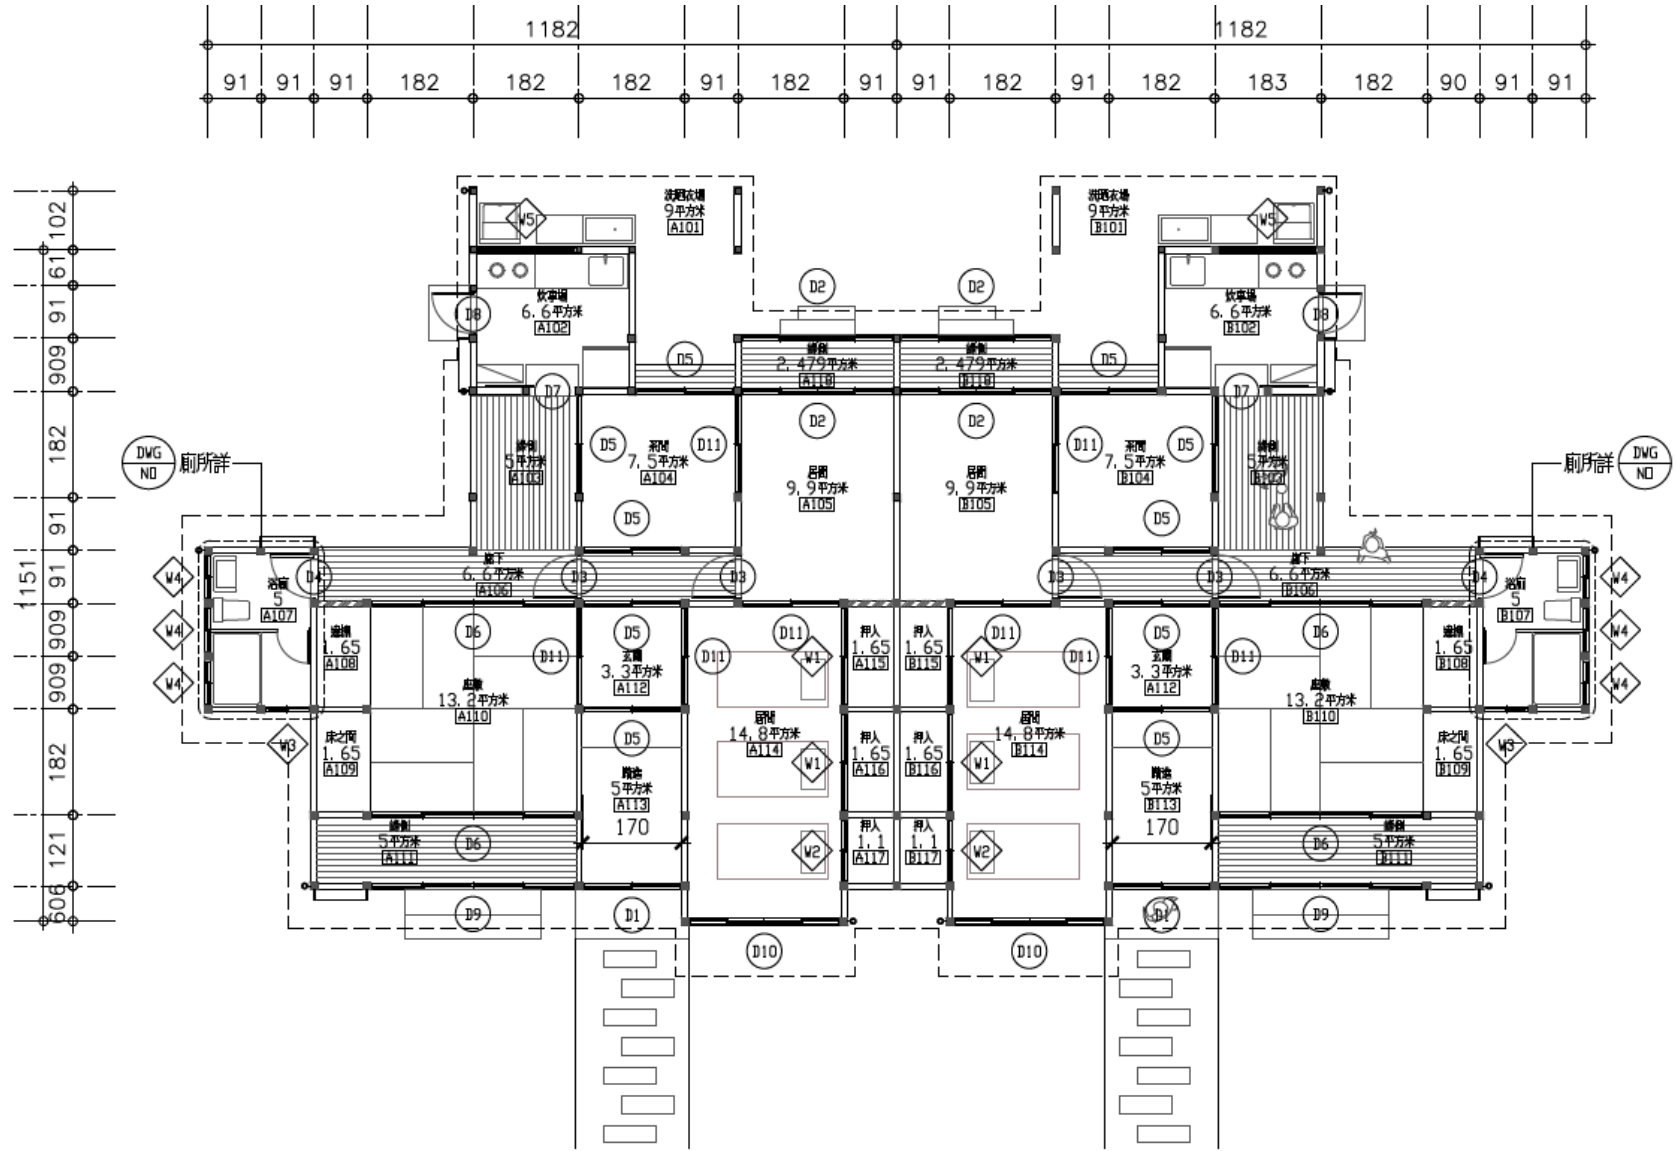

斗六廠區 職員宿舍(AB-L-001) 平面圖

斗六廠區 職員宿舍(AB-L-011) 平面圖