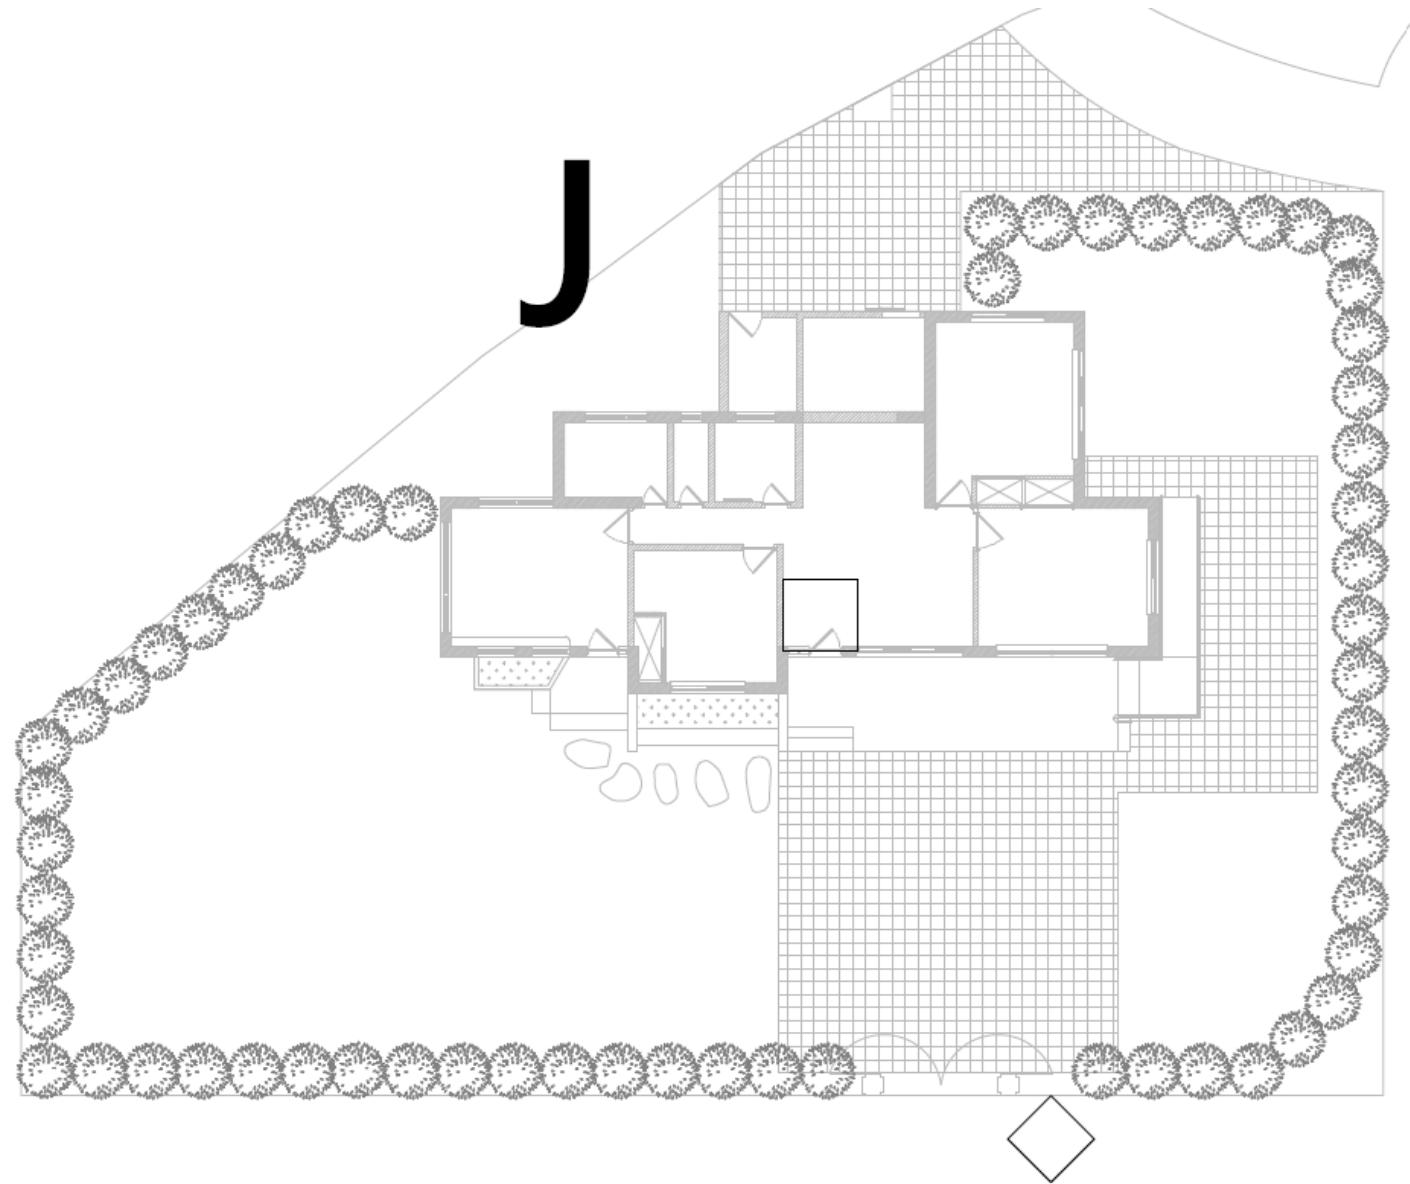

「蒜頭糖廠木造宿舍區」建物平面圖

D棟-高階主管宿舍 建物平面圖

F棟-高階主管宿舍、G棟-高階主管宿舍 建物平面圖

I棟-高階主管宿舍 建物平面圖

J棟-副廠長宿舍 建物平面圖