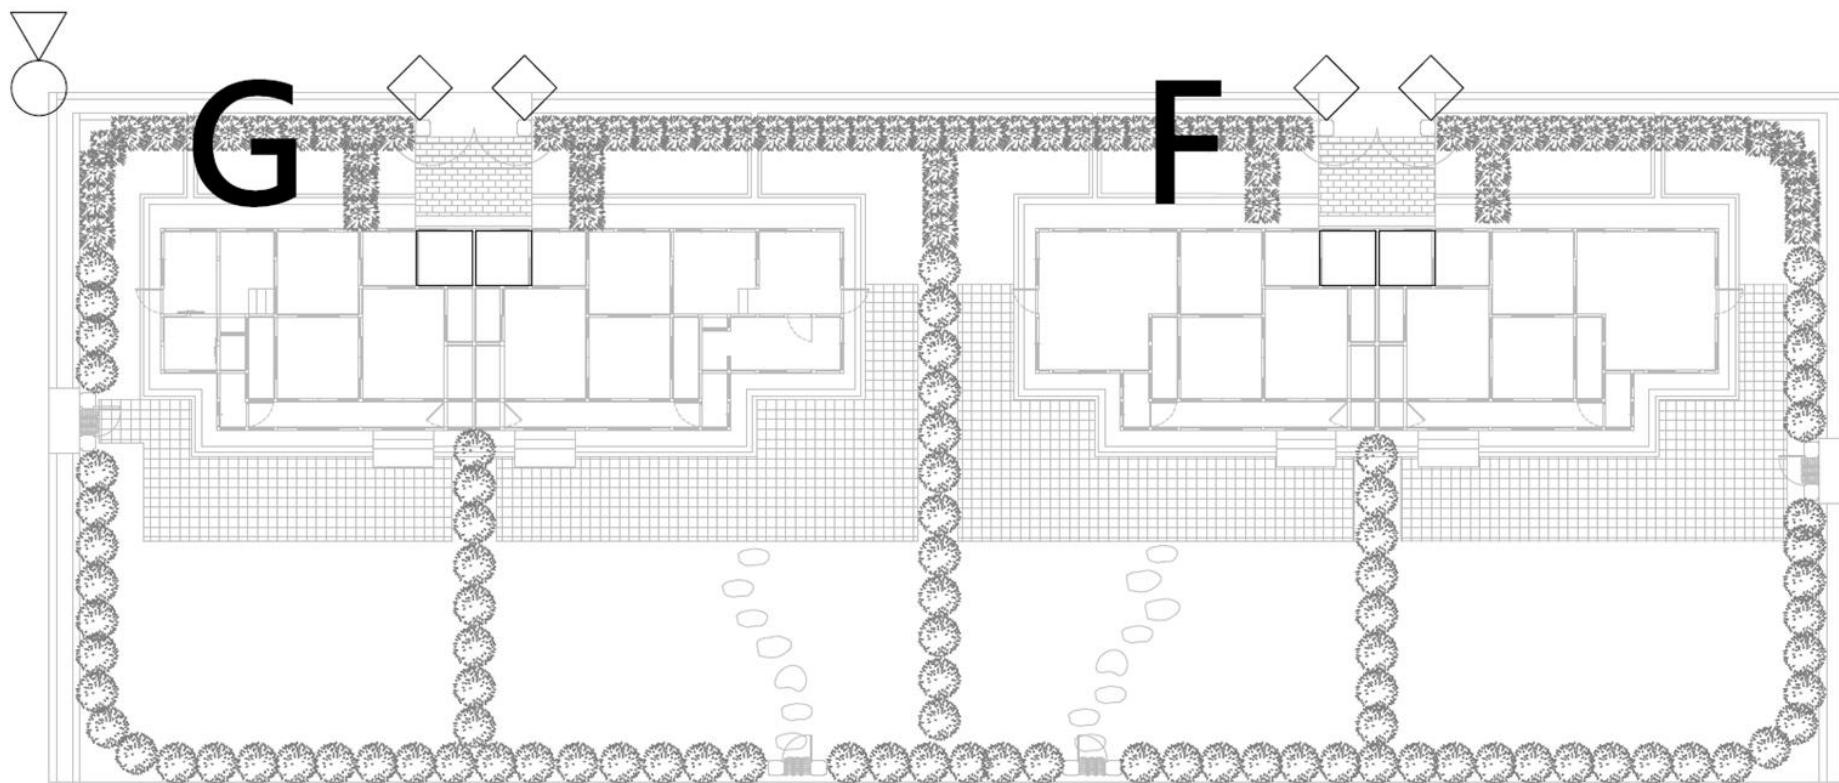

「蒜頭糖廠木造宿舍區」建物平面圖

D棟-高階主管宿舍 建物平面圖

F棟-高階主管宿舍、G棟-高階主管宿舍 建物平面圖

I棟-高階主管宿舍 建物平面圖

J棟-副廠長宿舍 建物平面圖