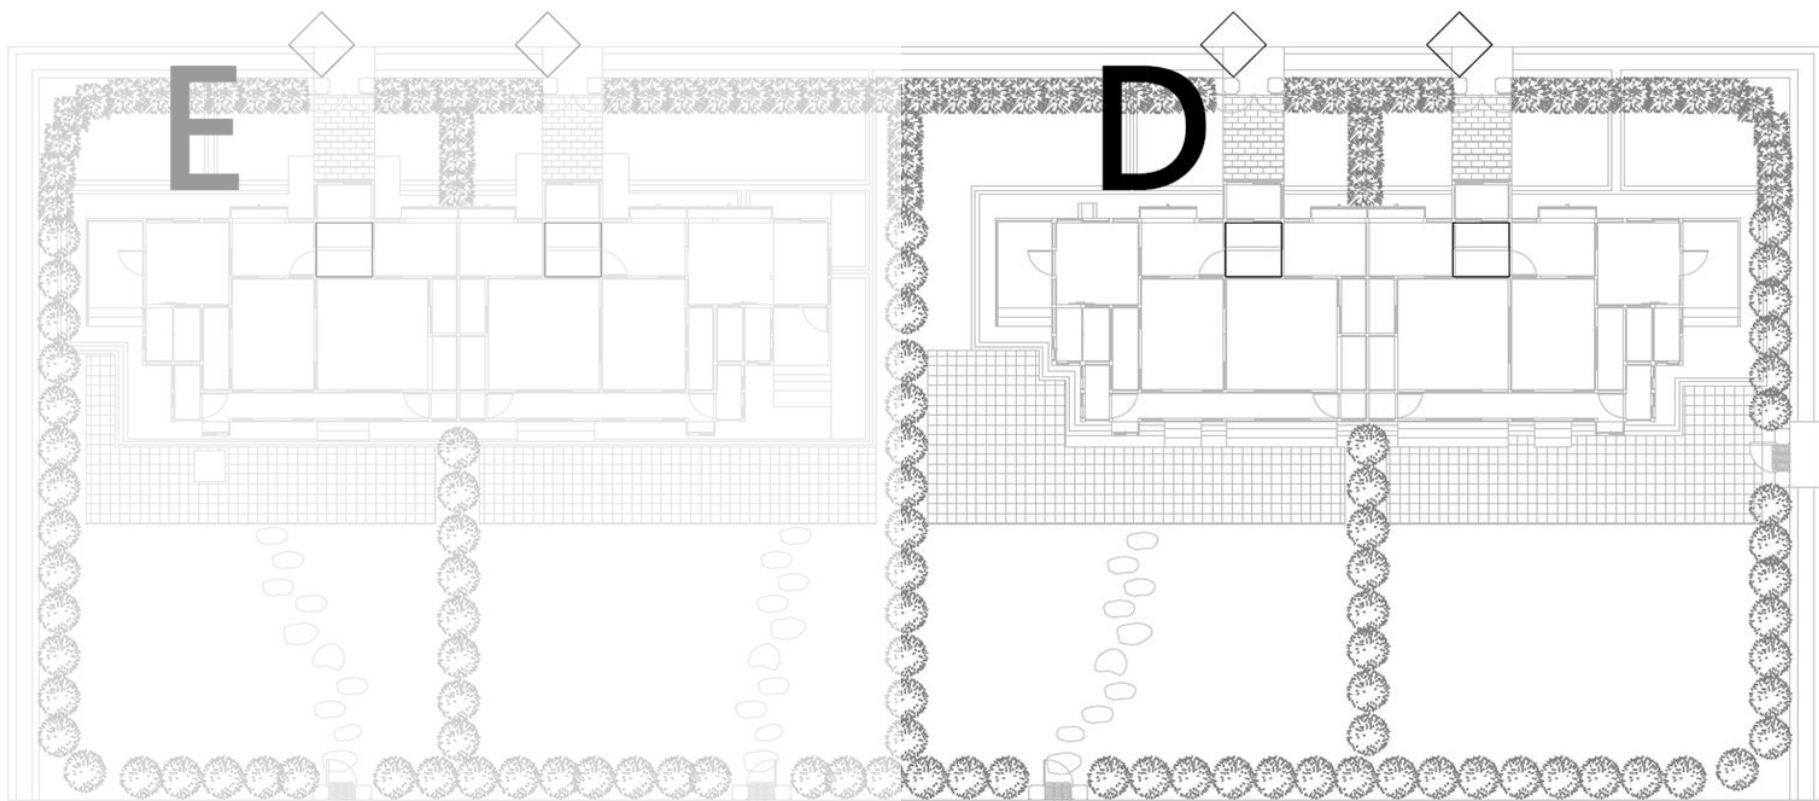

「蒜頭糖廠木造宿舍區」建物平面圖

D棟-高階主管宿舍 建物平面圖

F棟-高階主管宿舍、G棟-高階主管宿舍 建物平面圖

I棟-高階主管宿舍 建物平面圖

J棟-副廠長宿舍 建物平面圖