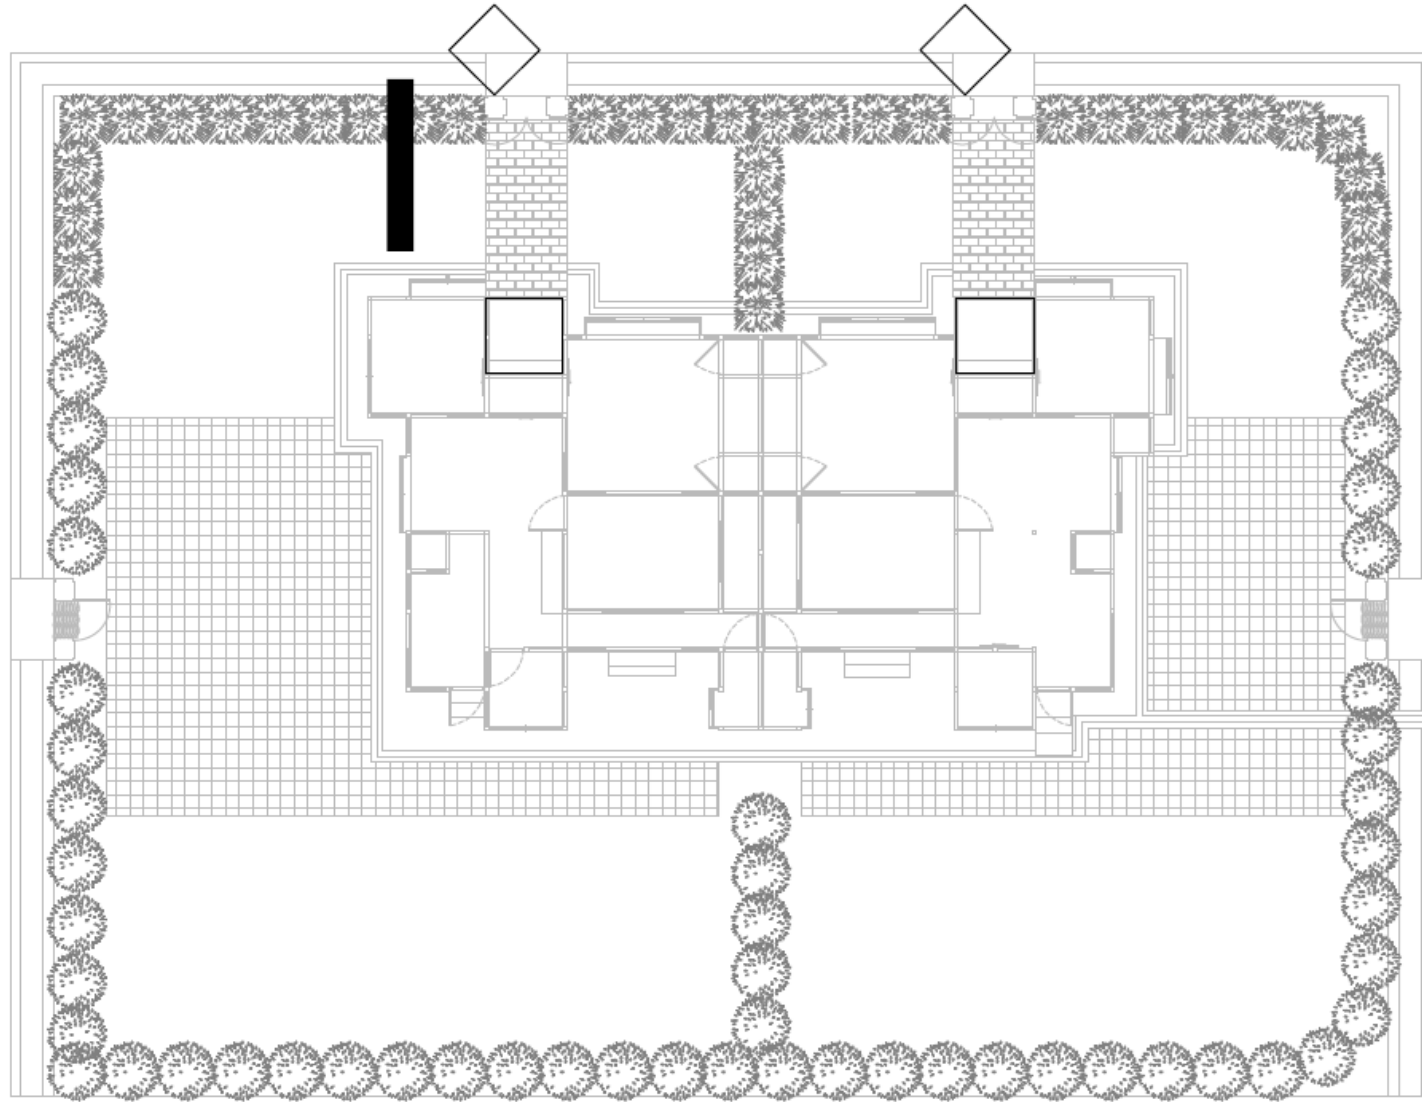

「蒜頭糖廠木造宿舍區」建物平面圖

D棟-高階主管宿舍 建物平面圖

F棟-高階主管宿舍、G棟-高階主管宿舍 建物平面圖

I棟-高階主管宿舍 建物平面圖

J棟-副廠長宿舍 建物平面圖