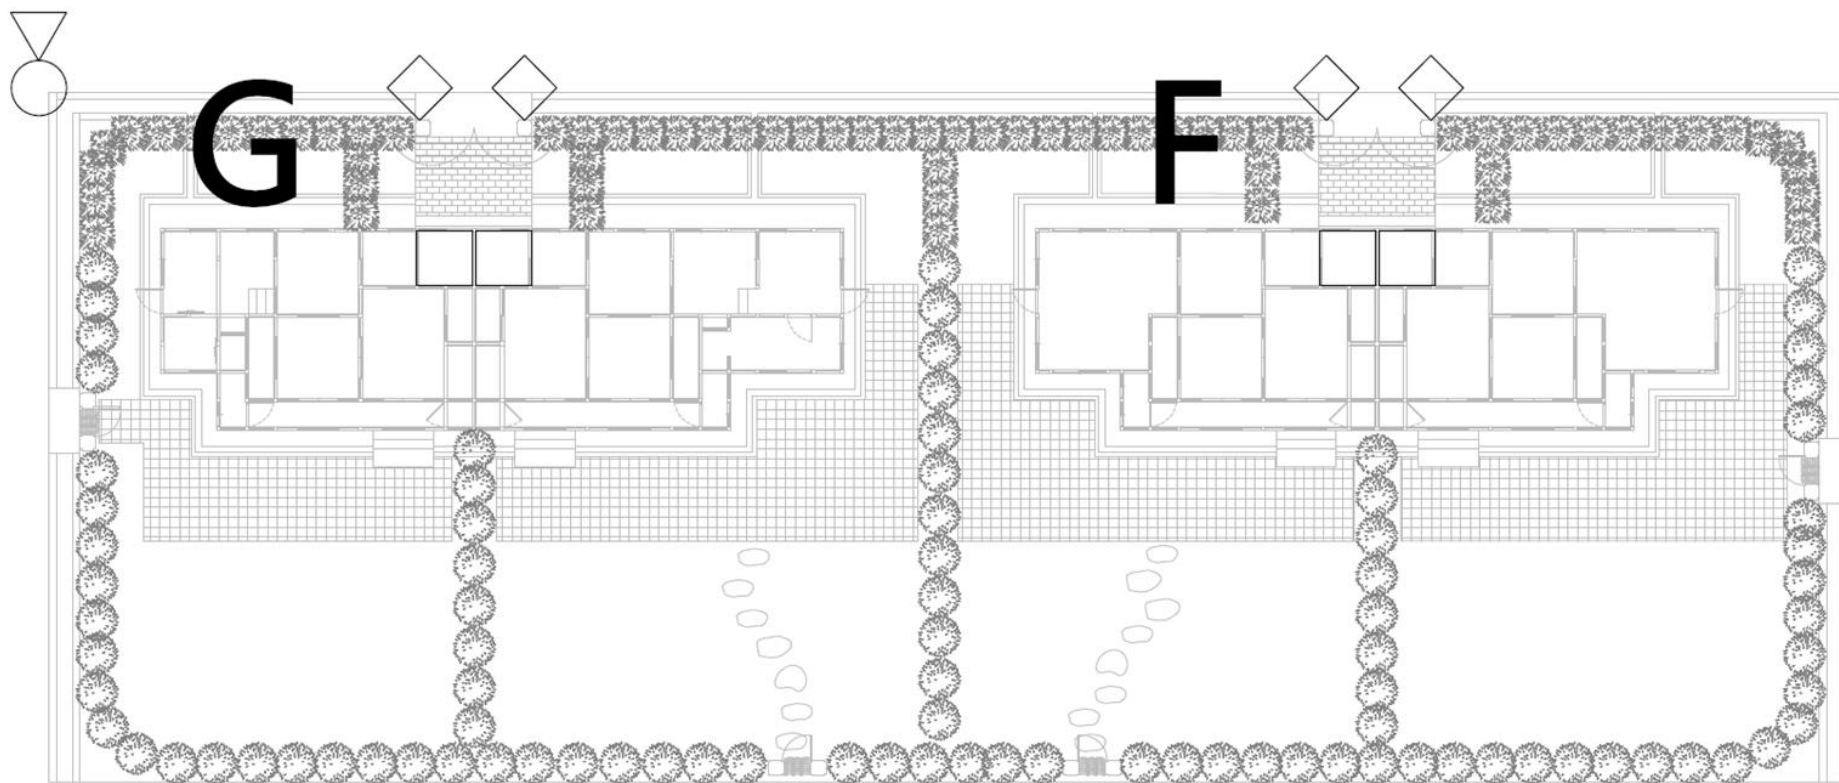

「蒜頭糖廠木造宿舍區」建物平面圖

F棟-高階主管宿舍、G棟-高階主管宿舍 建物平面圖